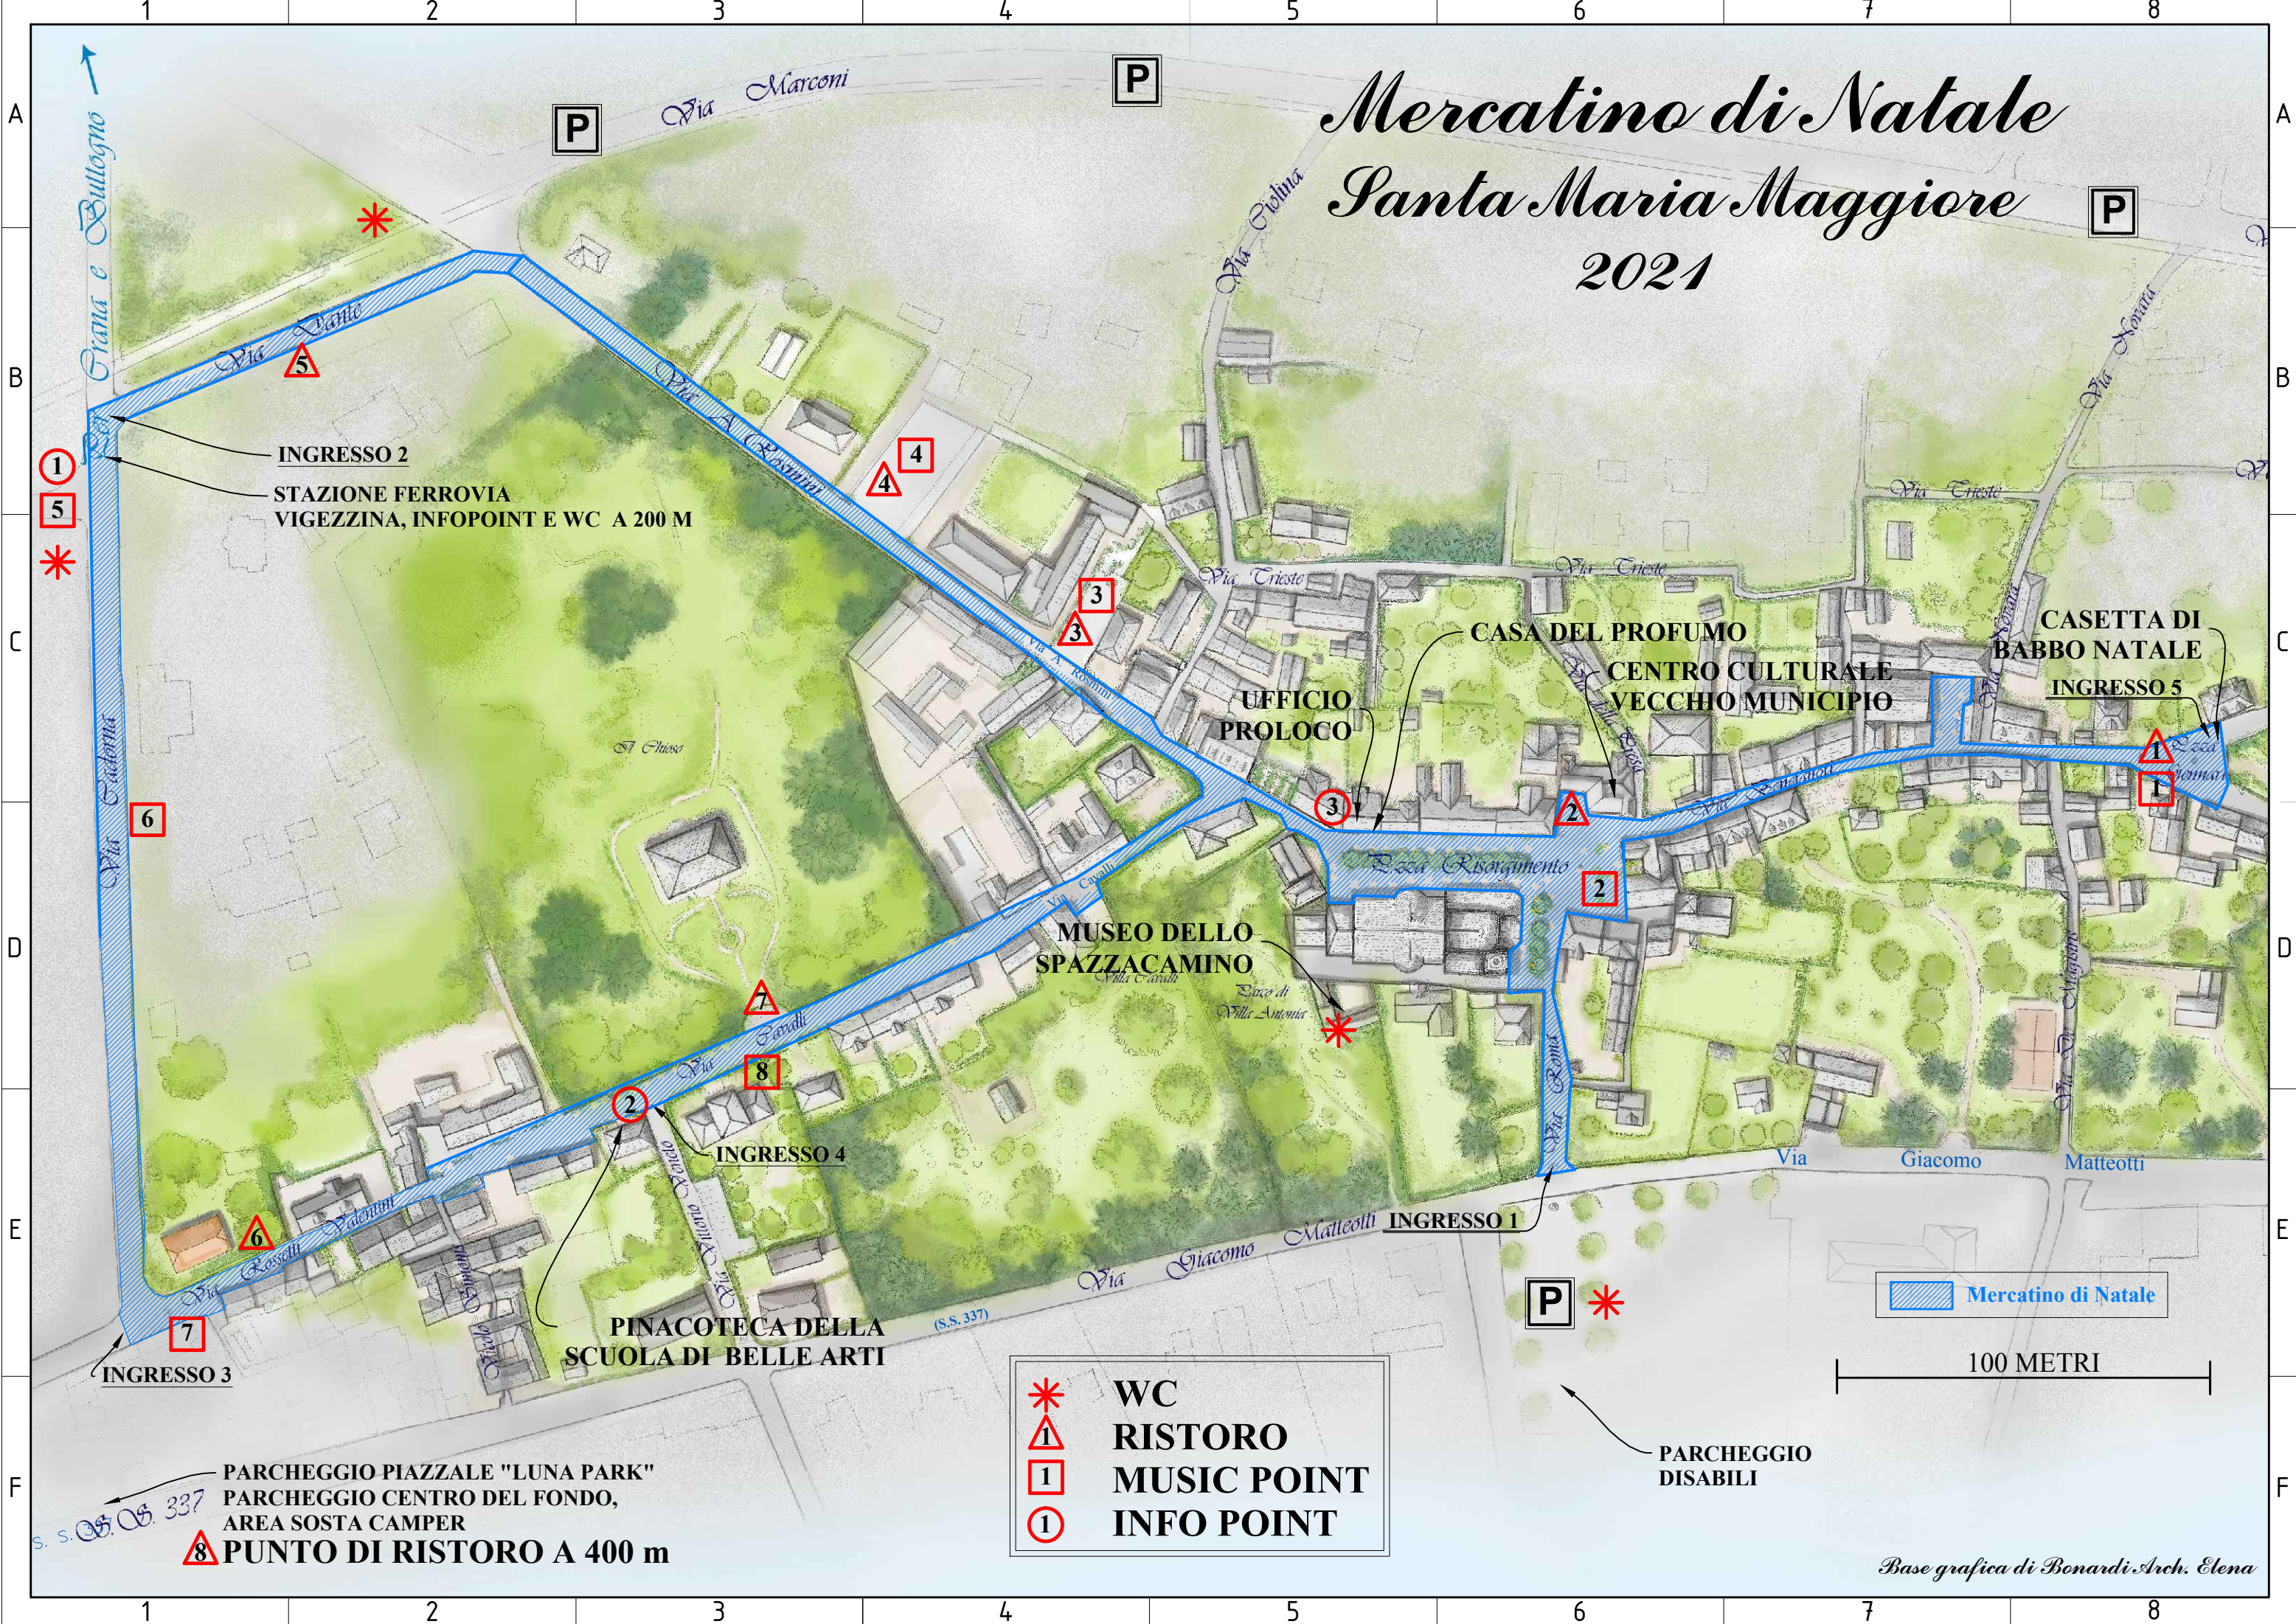

Mercatino di Natale Santa Maria Maggiore 2021

INGRESSO 2
STAZIONE FERROVIA
VIGEZZINA, INFOPOINT E WC A 200 M

CASA DEL PROFUMO
CENTRO CULTURALE
VECCHIO MUNICIPIO

CASSETTA DI
BABBO NATALE
INGRESSO 5

MUSEO DELLO
SPAZZACAMINO

PINACOTECA DELLA
SCUOLA DI BELLE ARTI

- * WC
- ▲ RISTORO
- 1 MUSIC POINT
- 1 INFO POINT

■ Mercatino di Natale

PARCHEGGIO
DISABILI

100 METRI

Base grafica di Bonardi Arch. Elena

PARCHEGGIO PIAZZALE "LUNA PARK"
PARCHEGGIO CENTRO DEL FONDO,
AREA SOSTA CAMPER
▲ 8 PUNTO DI RISTORO A 400 m